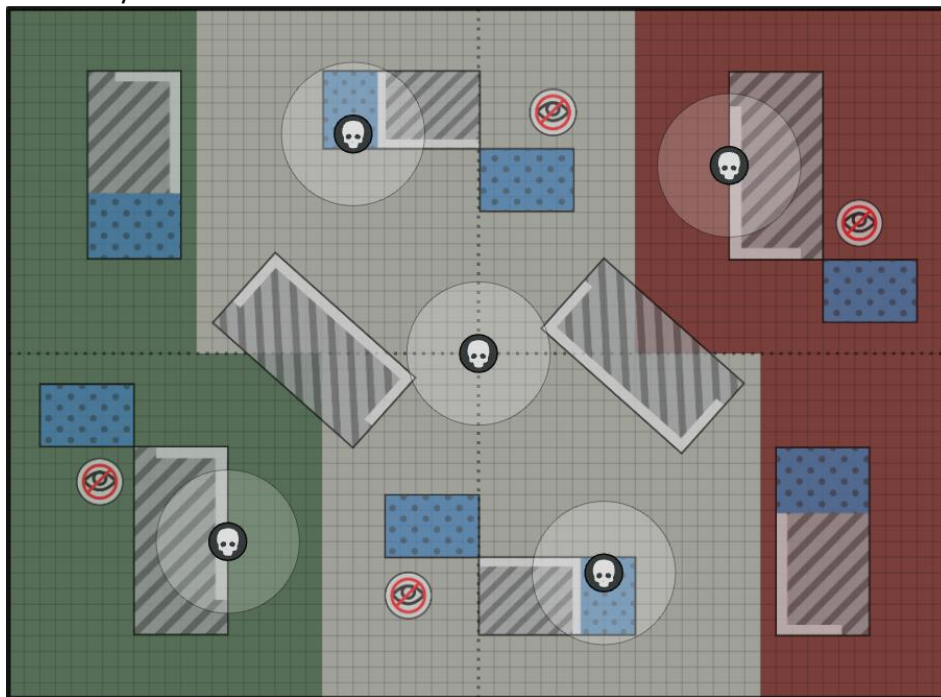

3. DIELENCLASH 40K - 2024 - MISSIONPACK

Tischlayouts und Missionen

Spiel 1: Mission B: Purge the Foe / Smoke and Mirrors / Tipping Point

5x GW-Layout 2

2x WTC MAP 52: Medium - Tipping Point

3. DIELENCLASH 40K - 2024 - MISSIONPACK